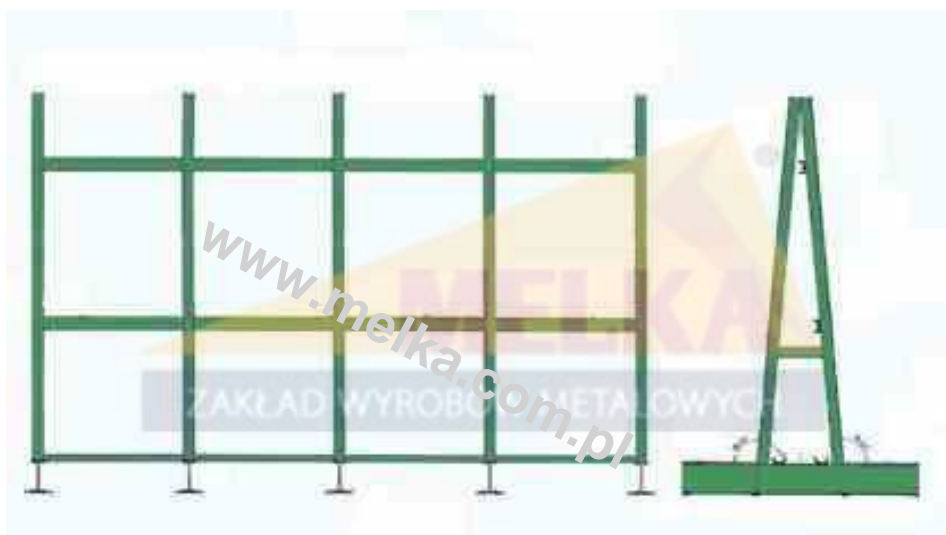

Stojak magazynowy JUMBO TYP "A" LISEC - BEZ NAJAZDU

Kod produktu: SJ-09A
www.melka.com.pl

Data: 03.07.2026

Stojak magazynowy JUMBO TYP "A" LISEC - BEZ NAJAZDU to solidne i wytrzymałe rozwiązanie do bezpiecznego przechowywania ciężkich materiałów szklarskich, okiennych i kamieniarskich. Zapewnia optymalną organizację przestrzeni roboczej oraz łatwy dostęp do elementów, co zwiększa efektywność pracy i minimalizuje ryzyko uszkodzenia. Konstrukcja gwarantuje stabilność i bezpieczeństwo podczas magazynowania nawet bardzo ciężkich ładunków.

Dane techniczne:	SJ-09A
Długość całkowita:	5000 mm
Szerokość całkowita:	2366 mm
Wysokość całkowita:	3258 mm
Szerokość robocza:	2x750 mm
Wysokość robocza:	3000 mm
Wysokość podstawy:	258 mm
Nośność całkowita:	2x24 000 kg