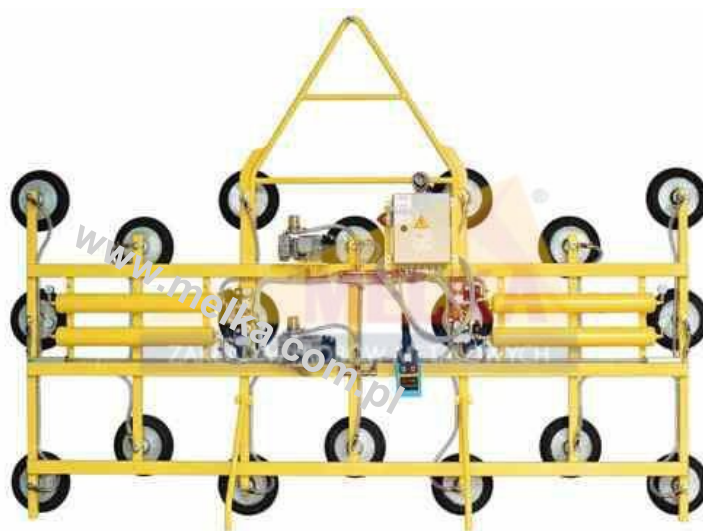

Trawers z przyssawkami do transportu tafli szkła JUMBO

Kod produktu: WD-08D
www.melka.com.pl

Data: 03.07.2026

Trawers z przyssawkami JUMBO WD-08D to niezawodne urządzenie do bezpiecznego transportu dużych tafli szkła o wymiarach od 3300x1600 mm. Dzięki udwigowi 1620 kg i czterem obwodom bezpieczeństwa zapewnia stabilność i ochronę materiału podczas pracy. Ułatwia organizację procesu logistycznego, zwiększając efektywność i bezpieczeństwo w zakładzie.

Opis:

- Trawers z przyssawkami służy do transportu szkła o wymiarach JUMBO
- Udwig: 1620 kg
- Minimalny wymiar tafli: 3300x1600 mm
- Zasilanie: 400 V lub 230 V
- Masa własna: 239 kg
- Cztery obwody bezpieczeństwa